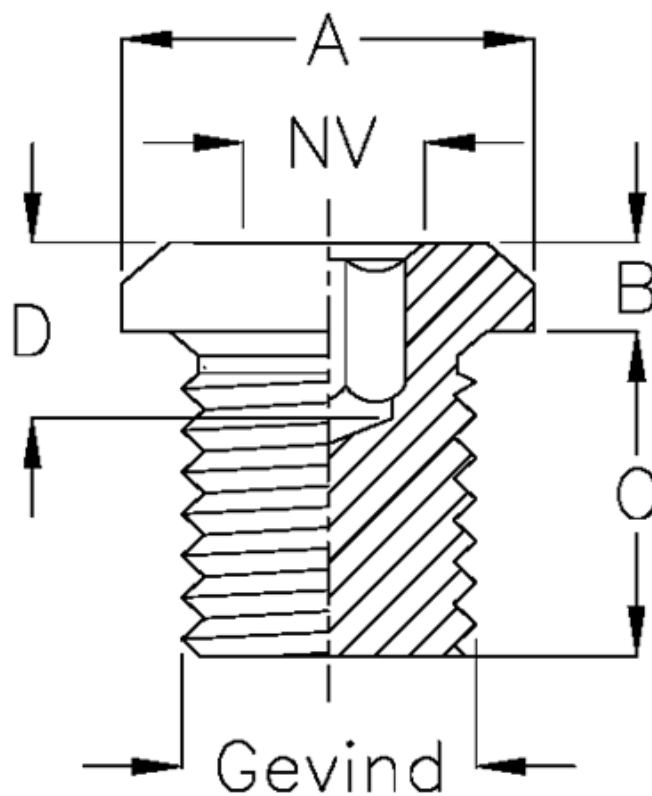

Varenummer: 21411156
Beskrivelse: Bundskrue med 6-kant
Type 41B G 1 DIN 908

Mål

| | |
|--------|---------|
| A | = 40 |
| B | = 5 |
| C | = 16 |
| D | = 9 |
| Gevind | = 1 GAS |
| NV | = 17 |